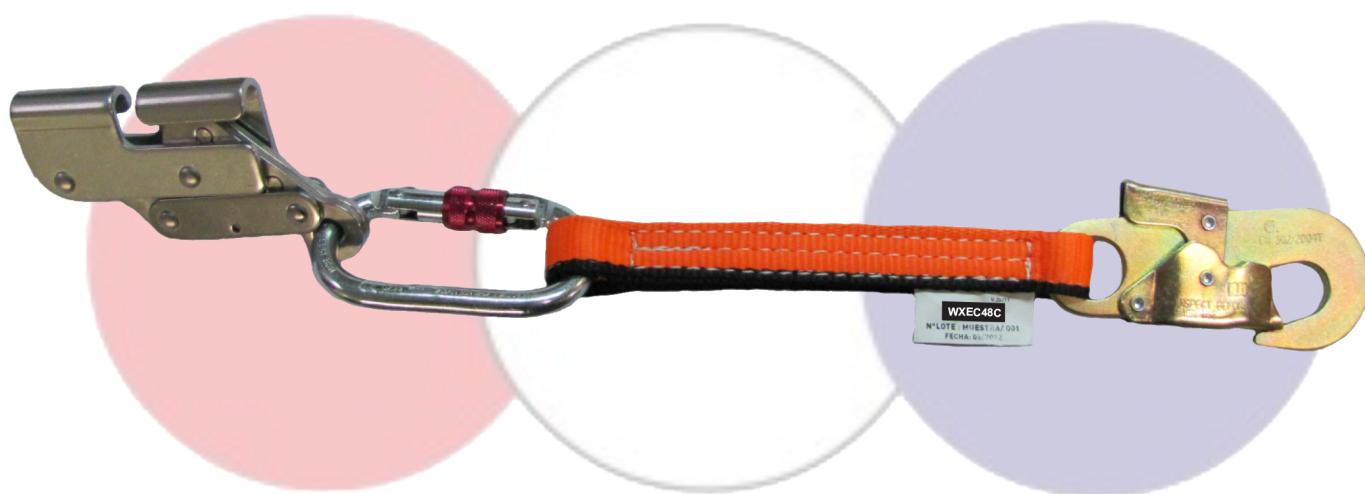

SALVACAIDA ESLINGAR WXEC48C CABLE ACERO 8MM  
CON PROLONGADOR Y MOSQUETON DE 18 MM - 75015942

## CARACTERISTICAS

01. Salvacaídas para cable de acero de  $\varnothing 8$ mm.
02. Traba automáticamente en caso de caída o movimiento brusco.
03. Acero inoxidable.
04. Incluye mosquetón carabinero con doble traba de seguridad.
05. Norma Iram 3605
06. Prolongador en cinta de 25mm.

## DESCRIPCION / UTILIZACION

Salvacaídas para cable de acero de  $\varnothing 8$ mm con prolongador y mosquetón de 18mm y carabinero. Utilizado en trabajos verticales donde es necesario una instalación fija de cable para ascenso y descenso en torres por escalera, etc.